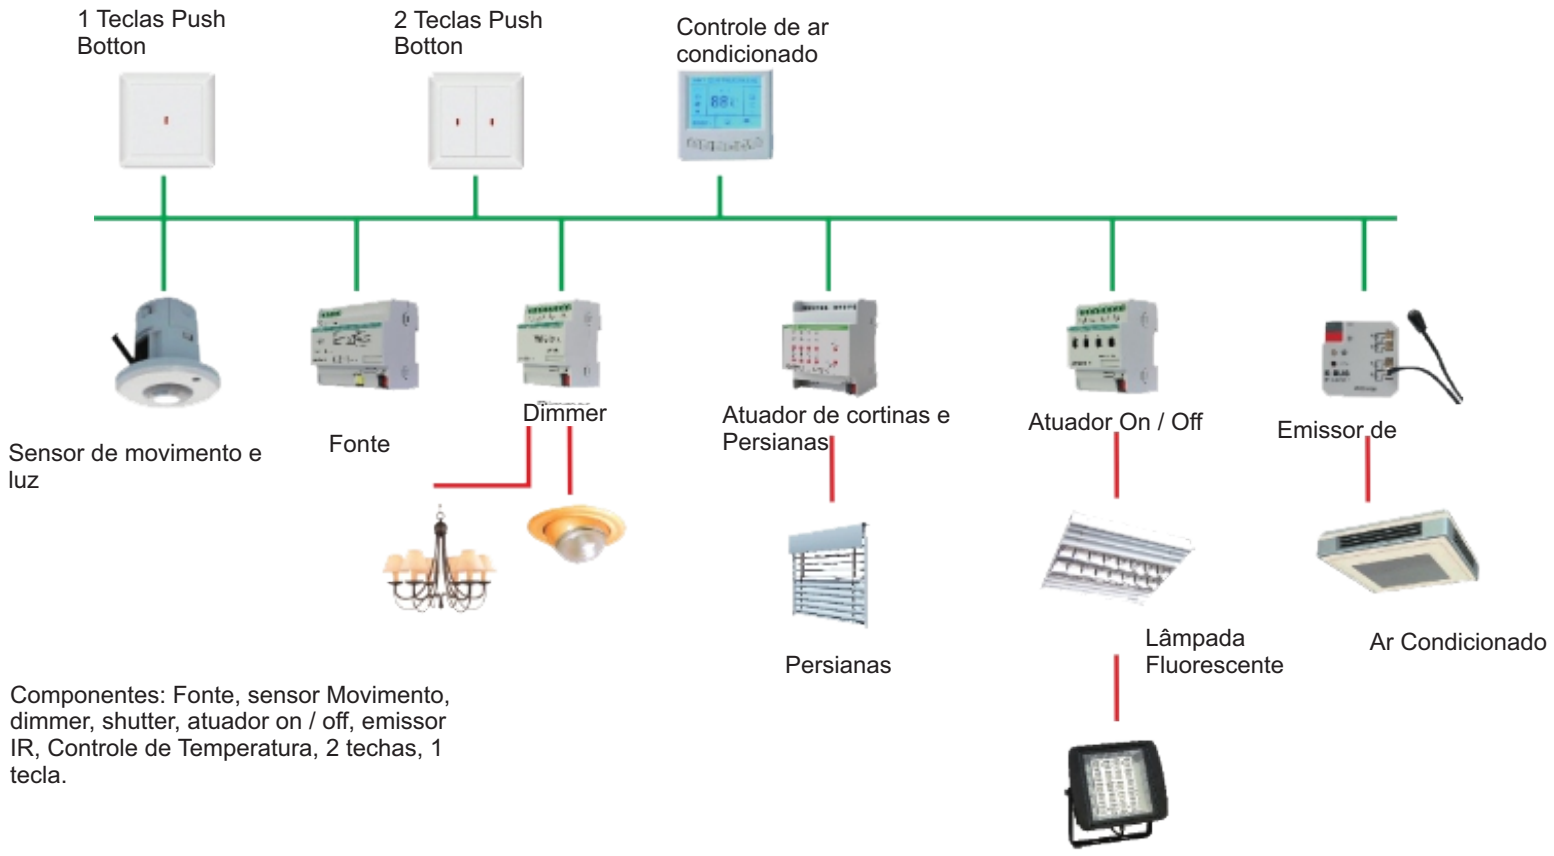

- | | | |
|---|---------------------------------|------------------------------------|
| 1 Ar condicionados | 6 Cenários de Iluminação | 12 Vazamentos e Incendio |
| 2 Sensor de luminosidade e Movimento | 7 Cortinas e Persianas | 13 Botões de toque |
| 3 Ventiladores de teto | 10 Alarmes | 14 Integração predial Plena |
| 4 Tvs e Som ambiente | 11 Portas e acessos | |
| 5 Tablet e Celulares Android | | |

Sistema simplificado

Para Hotéis, Empresas, Escolas e Hospitais

Topologia do sistema

Automação Básica padrão

Software para Smartphone e Tablet

Ideal para projetos apartamentos e salas populares

Funções comuns

Seleção de Ambiente

Controle de Iluminação

Cortinas e Persianas

TV Control

TV Control

Segurança Eletrônica

Ar-Condicionado

Cenário de Luz