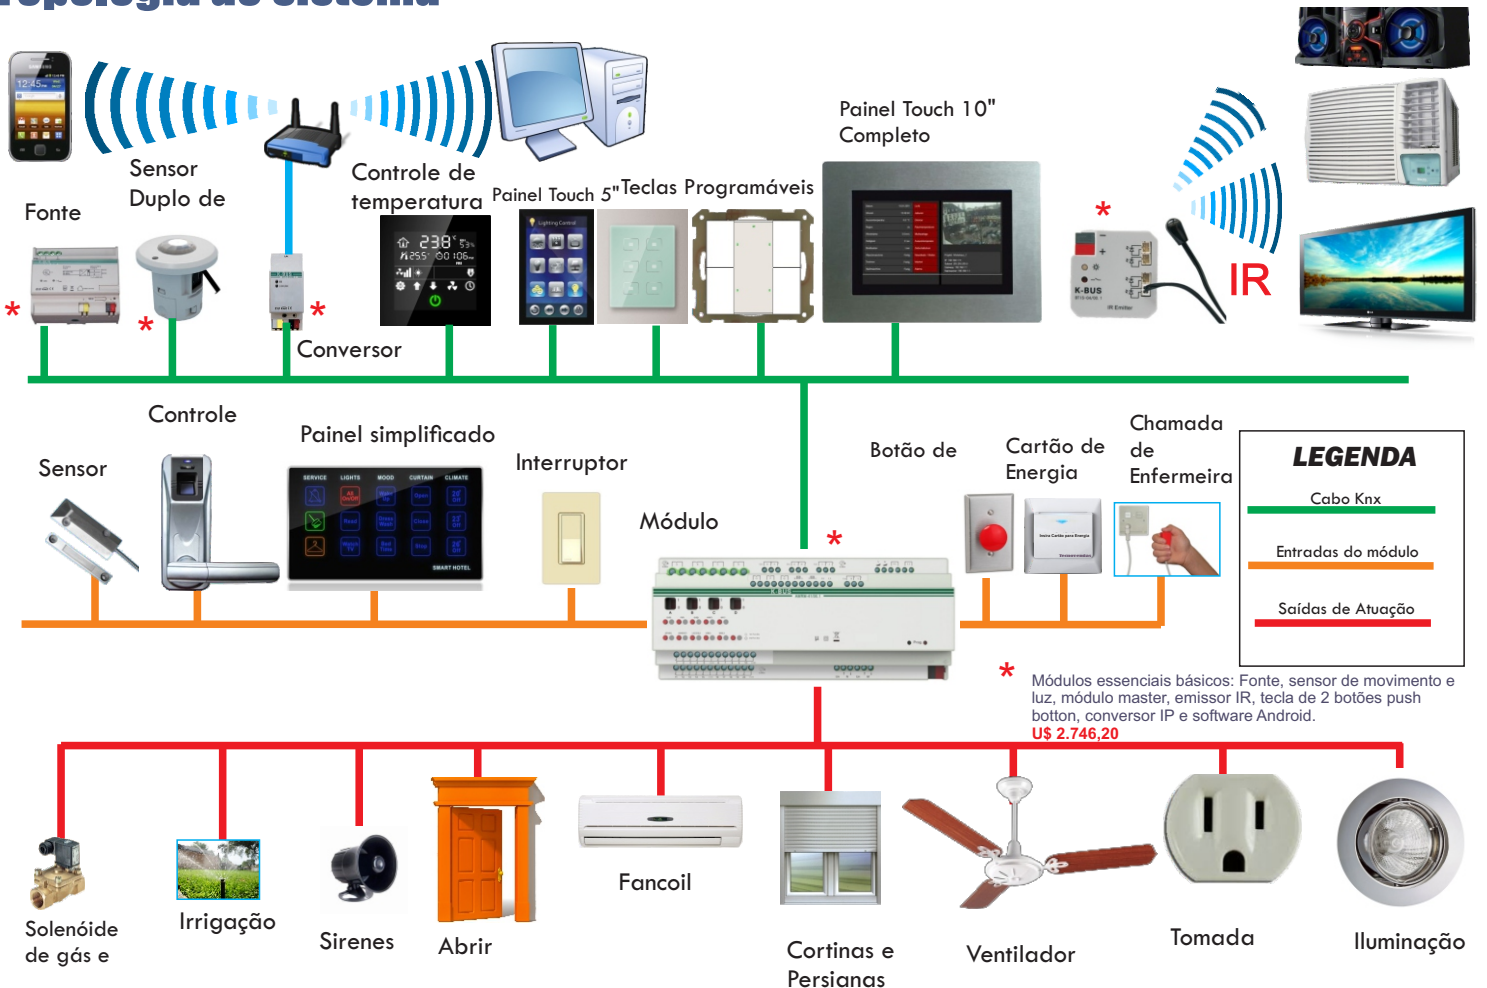

Automação Predial e Residencial

**Economize água e luz
e ainda
tenha**

SEGURANÇA

O QUE ANTES ERA UM LUXO DE POUCOS

Hoje se tornou totalmente acessível a todos

COM O MELHOR SISTEMA DO MUNDO.

www.knxdobrasil.com.br / www.tecnovendas.com.br

- | | | |
|---|---------------------------------|------------------------------------|
| 1 Ar condicionados | 6 Cenários de Iluminação | 12 Vazamentos e Incendio |
| 2 Sensor de luminosidade e Movimento | 7 Cortinas e Persianas | 13 Botões de toque |
| 3 Ventiladores de teto | 10 Alarmes | 14 Integração predial Plena |
| 4 Tvs e Som ambiente | 11 Portas e acessos | |
| 5 Tablet e Celulares Android | | |

Sistema simplificado

Para Hotéis, Empresas, Escolas e Hospitais

Topologia do sistema

Automação Básica padrão

Software para Smartphone e Tablet

Ideal para projetos apartamentos e salas populares

Funções comuns