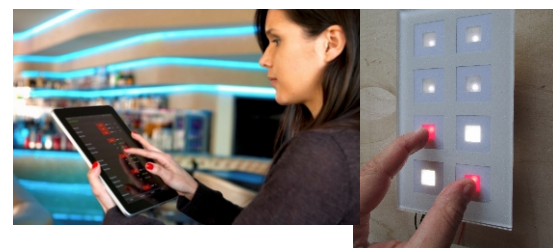

SISTEMAS DE CONTROLE

SOFTWARES PARA CELULAR, PAINÉIS E TECLAS PROGRAMÁVEIS