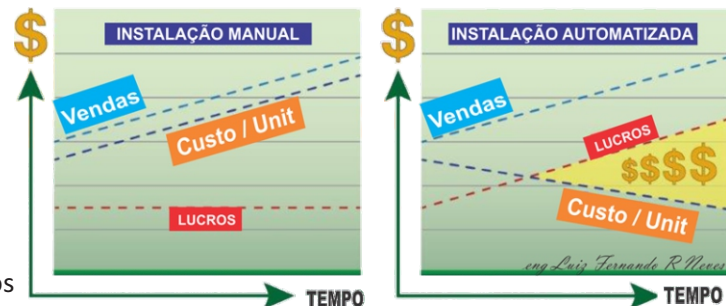

Segue abaixo um exemplo prático da comparação, sendo que as variáveis e constantes, vão estar vinculados a cada obra relacionada..