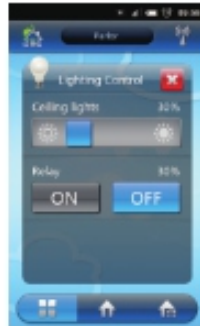

Controle de Iluminação